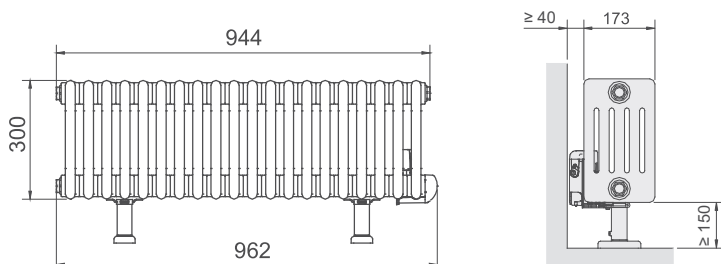

Prezzi e dati tecnici gamma EASY ELETTRICA

Modello: NZ-060-xxx/GF

Modello: NZ-030-100/GF

VERSIONE ELETTRICA

Modello/GF	P	H	E	L	Potenza	M
	mm	mm	nr	mm	Watt el.	kg
NZ-060-053/GF-9016	133	613	10	502	500	27,0
NZ-060-062/GF-9016	133	613	12	594	750	30,0
NZ-060-076/GF-9016	133	613	15	732	1000	41,0
NZ-060-089/GF-9016	133	613	18	870	1250	47,0
NZ-060-103/GF-9016	133	613	21	1008	1500	58,0
NZ-060-131/GF-9016	133	613	27	1282	2000	70,0
NZ-030-100/GF-9016	208	313	20	962	1000	42,4

LEGENDA

P: Profondità

H: Altezza

E: Numero elementi

L: Lunghezza

Potenza: potenza

M: Peso a vuoto

Bianco: Prezzo versione standard RAL 9016