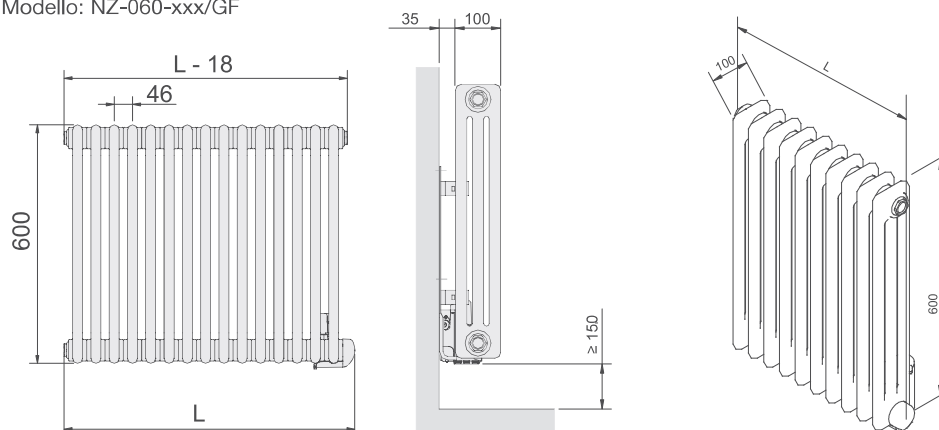

Prezzi e dati tecnici gamma EASY ELETTRICA

Modello: NZ-060-xxx/GF

Modello: NZ-030-100/GF

VERSIONE ELETTRICA

Modello/GF	P	H	E	L	Potenza	M
	mm	mm	nr	mm	Watt el.	kg
NZ-060-053/GF-9016	133	613	10	502	500	27,0
NZ-060-062/GF-9016	133	613	12	594	750	30,0
NZ-060-076/GF-9016	133	613	15	732	1000	41,0
NZ-060-089/GF-9016	133	613	18	870	1250	47,0
NZ-060-103/GF-9016	133	613	21	1008	1500	58,0
NZ-060-131/GF-9016	133	613	27	1282	2000	70,0
NZ-030-100/GF-9016	208	313	20	962	1000	42,4

LEGENDA

P: Profondità

H: Altezza

E: Numero elementi

L: Lunghezza

Potenza: potenza

M: Peso a vuoto

Bianco: Prezzo versione standard RAL 9016