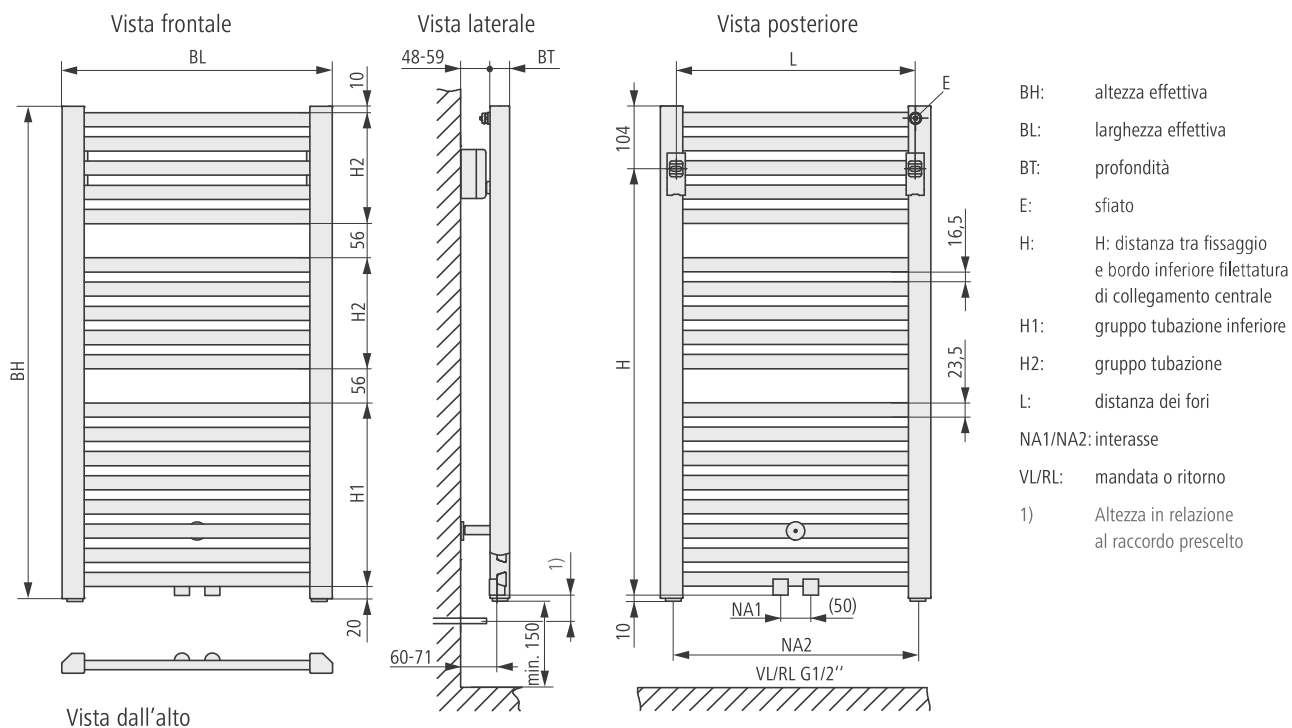

Geneo® quadris

Dati tecnici funzionamento ad acqua calda

Misure Geneo quadris

Distanza dal bordo inferiore del radiatore al pavimento min. 150 mm.

In funzione dell'estetica, la posizione del radiatore dovrebbe essere adeguata alle condizioni specifiche del locale in cui è installato.