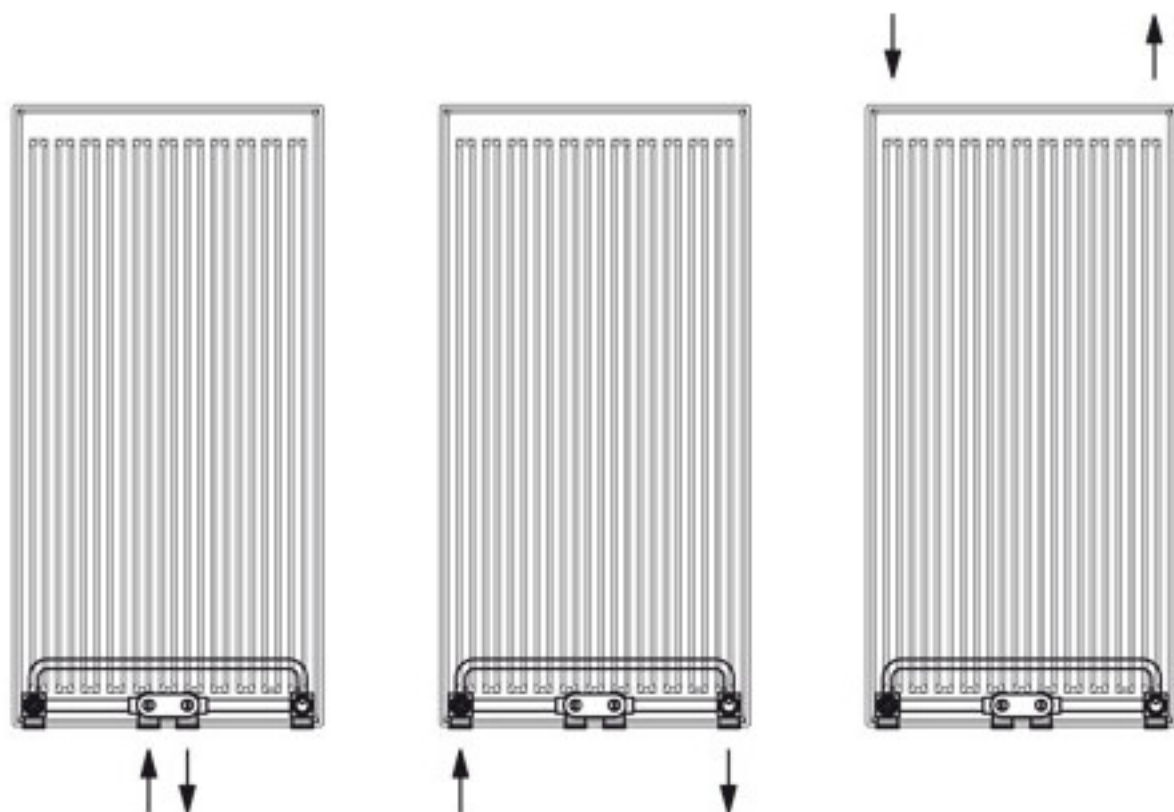

Tipi di attacchi

Typo 20, 21, 22: 6 x filettatura interna inferiore 1/2"

Dimensioni attacchi