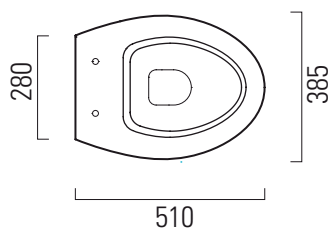

Modo

51x38

Wc
51x38,5 cm
18,5 kg

WC 51 sospeso.
WALL-HUNG WC 51.

4,5lt
save water

| Colori - Colours | Codici - Codes | Scarico - Flush |
|--|----------------|-----------------|
| <input type="radio"/> Bianco lucido - White glossy | 7710 11 | parete - wall |