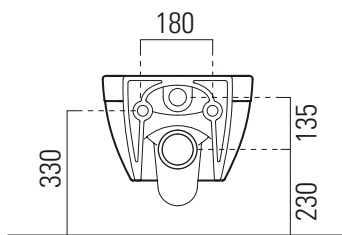

Modo

51x38

Wc
51x38,5 cm
18,5 kg

WC 51 sospeso.
WALL-HUNG WC 51.

4,5lt
save water

| Colori - Colours | Codici - Codes | Scarico - Flush |
|--|----------------|-----------------|
| <input type="radio"/> Bianco lucido - White glossy | 7710 11 | parete - wall |