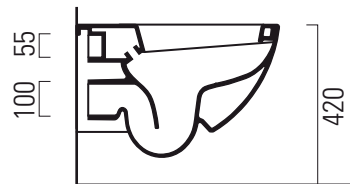

Modo

51x38

Wc
51x38,5 cm
18,5 kg

WC 51 sospeso.
WALL-HUNG WC 51.

4,5lt
save water

| Colori - Colours | Codici - Codes | Scarico - Flush |
|--|----------------|-----------------|
| <input type="radio"/> Bianco lucido - White glossy | 7710 11 | parete - wall |