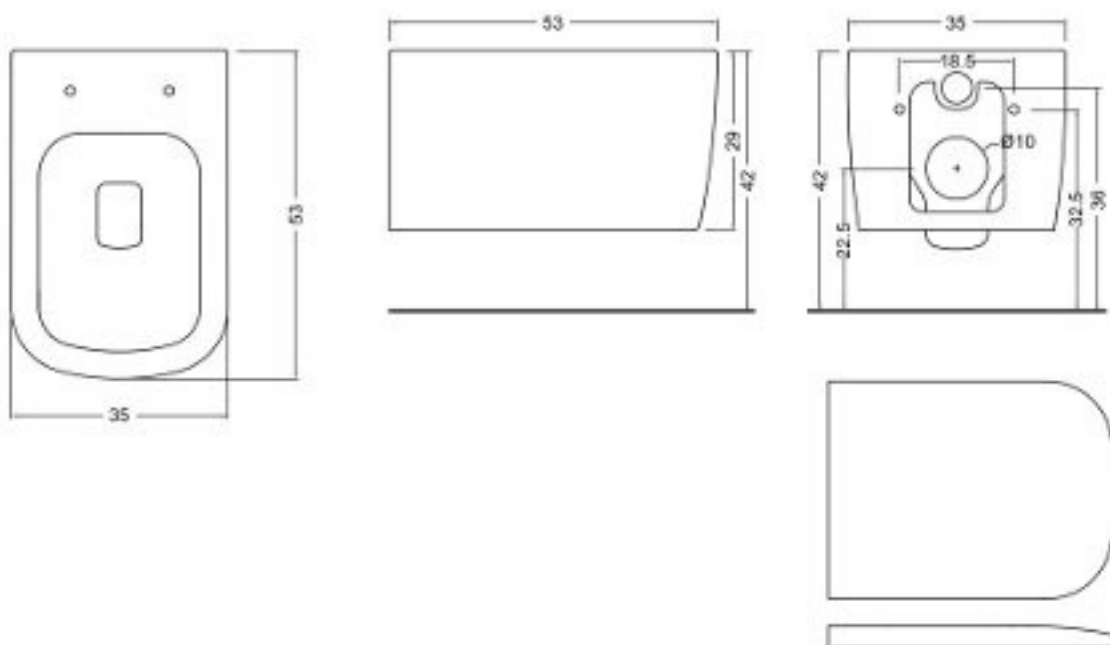

NIC

Semplice

cod. 003 366

Wc "Semplice" sospeso cm. 53x35xh 29
Kg. 28

* Viene fornito completo di
guarnizione Zig-Zag

cod. 007 018

Staffe di fissaggio vaso
e bidet sospeso
Kg. 2,6

cod. 005 397