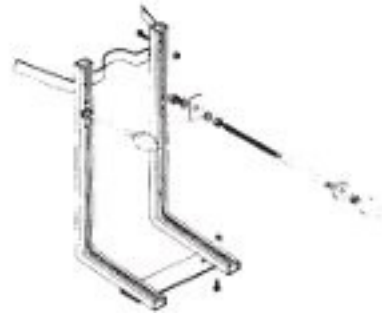

NIC

Semplice

cod. 003 366

Wc "Semplice" sospeso cm. 53x35xh 29
Kg. 28

* Viene fornito completo di
guarnizione Zig-Zag

cod. 007 018

Staffe di fissaggio vaso
e bidet sospeso
Kg. 2,6

cod. 005 397

Coprivaso "Semplice" in poliestere
disponibile in tutti i colori
Kg. 4

cod. 005 398

Coprivaso "Semplice"
in termoindurente
Kg. 4

cod. 005 399

Coprivaso "Semplice"
in termoindurente con soft-closing
Kg. 4

* Disponibile solo nei colori
bianco, nero, antracite matt, bianco matt,
sabbia matt, fango matt, basalto mat,
cemento mat e argilla mat