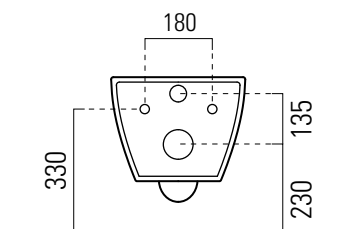

Pura

55×36

Wc
55×36 cm
21 kg

WC SOSPESO con sistema di fissaggio dal basso.

WALL-HUNG WC installation with concealed fastening..

Colori - Colours	Codici - Codes	Fori - Tapholes
<input type="radio"/> Bianco lucido - White glossy	8812 11	-