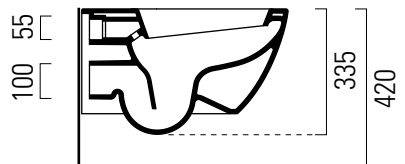

Pura

55×36

Wc
55×36 cm
21 kg

WC SOSPESO con sistema di fissaggio dal basso.

WALL-HUNG WC installation with concealed fastening..

Colori - Colours	Codici - Codes	Fori - Tapholes
<input type="radio"/> Bianco lucido - White glossy	8812 11	-