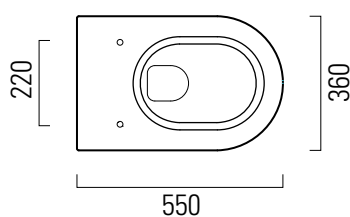

Pura

55×36

Wc
55×36 cm
21 kg

WC SOSPESO con sistema di fissaggio dal basso.

WALL-HUNG WC installation with concealed fastening..

Colori - Colours	Codici - Codes	Fori - Tapholes
<input type="radio"/> Bianco lucido - White glossy	8812 11	-