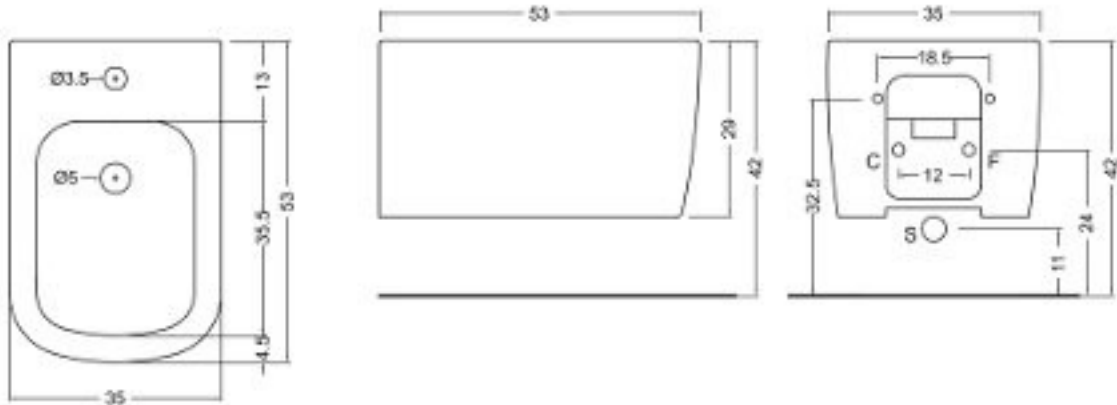

NIC

Semplice

cod. 004 367

Bidet "Semplice" sospeso
monoforo cm. 53x35xh 29
Kg. 24

* Viene fornito completo di
guarnizione Zig-Zag

cod. 007 018

Staffe di fissaggio vaso
e bidet sospeso
Kg. 2,6