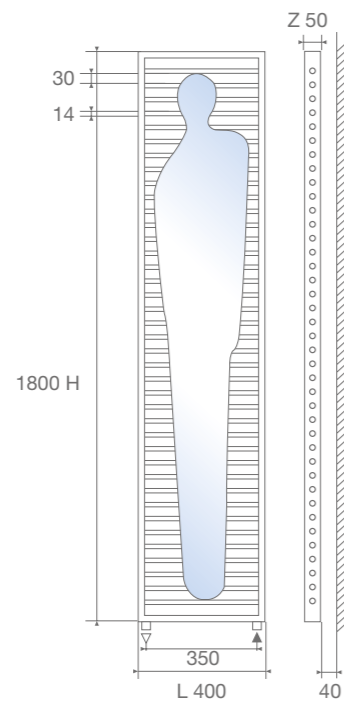

ombre

MADE IN ITALY

Per i colori fuori standard consultare pag. 118-119.
 Su richiesta fornitura con dimensioni e rese diverse da quelle indicate.
 For out of standard colors consult page 118-119.
 On request supply sizes other than those specified and made.

SUPERFICIE IN
 VERO SPECCHIO

| Dimensioni mm | | | Resa w Δt 50°C | Resa Kcal Δt 60°C |
|---------------|-----|-----|------------------------|---------------------------|
| H | L | I | | |
| 1800 | 400 | 350 | 739 | 802 |

N.B.: Su richiesta fornitura con dimensioni e rese diverse da quelle indicate.

il modello è disponibile anche elettrico max
 1200 Watt

NEW