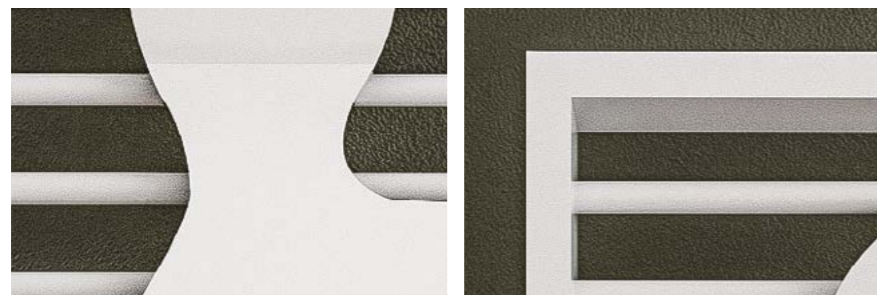

ombre

MADE IN ITALY

Per i colori fuori standard consultare pag. 118-119.
 Su richiesta fornitura con dimensioni e rese diverse da quelle indicate.
 For out of standard colors consult page 118-119.
 On request supply sizes other than those specified and made.

SUPERFICIE IN
 VERO SPECCHIO

| Dimensioni mm | | | Resa w Δt 50°C | Resa Kcal Δt 60°C |
|---------------|-----|-----|------------------------|---------------------------|
| H | L | I | | |
| 1800 | 400 | 350 | 739 | 802 |